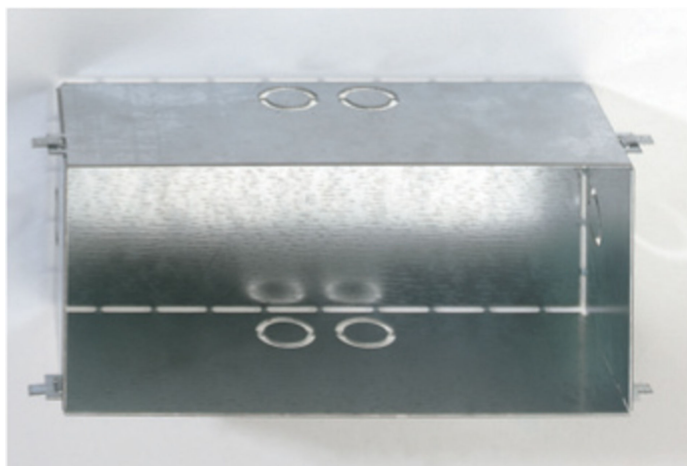

Produktdatenblatt

MOON 55396

ZUB MOON - Triple Moon
Betoneinbaudose TE - für Trafo extern
(Trafo extern)