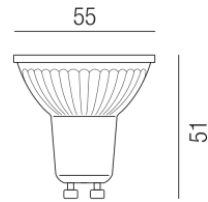

Produktdatenblatt

GLOW230

GLOW230 LO-GLOWGU10-6WD

Beschreibung

POWER LED GLOW - 230V - DIMMBAR
1x 4,6W G10 2700K - 1800K 350lm CRI >80
dm55/H51mm

Technische Änderungen vorbehalten