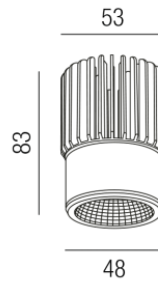

## POLY

POLY ZU548/60-ON-WW

## Beschreibung

SET POLY - Einsatz - MIT Driver  
Einsatz 13W 3000K 1300lm 38°  
Frontdm49/Kühl dm53/H74,5mm  
komplett mit NT 350mA ON/OFF

Technische Änderungen vorbehalten, druck-, scan- und kalibrierungsbedingt sind Farbabweichungen möglich.