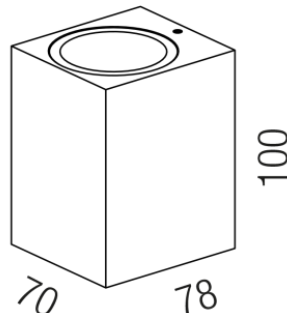

Produktdatenblatt

PARIS

PARIS 85984/8-A

Beschreibung

WL PARIS

Downlight/Aluminium anthrazit/Glas klar
78x70/H100mm/für 1x GU10 LED 6W

Technische Änderungen vorbehalten