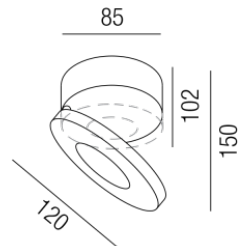

## HYDRA

HYDRA 57327-TRI-S

## Beschreibung

DL HYDRA

90° schwenkbar/schwarz matt

dm120/H min 54 - H max 148mm

LED 1x7W 3000K 875lm 36° CRI >90

TRIAC dimmbar

Technische Änderungen vorbehalten