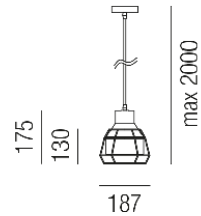

Produktdatenblatt

KING

KING 18362/20

Beschreibung

HL KING

1fl/schwarz/Beton grau/Gitter abnehmbar

dm197/H175/Gesamthöhe: 2000mm

für 1x E27 max. 42W