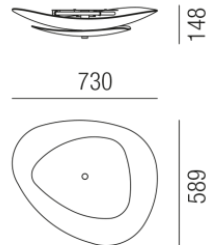

## MOLEDRO

MOLEDRO 18927/73

## Beschreibung

DL MOLEDRO  
2fl/Glaselemente 1x weiß matt-1x blattvergoldet  
730x589/H-AL148mm  
Deckenmont. dm276mm/für 2x E27 46W

Technische Änderungen vorbehalten, druck-, scan- und kalibrierungsbedingt sind Farbabweichungen möglich.