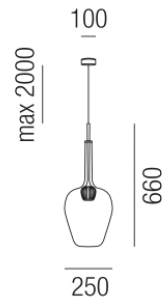

Produktdatenblatt

CABERNET

CABERNET 11816/25-S

Beschreibung

HL CABERNET

1fl/Alu schwarz/Glas fume

dm250/H660/Kabellänge: 2000mm

LED 5W 3000K 475lm CRI > 80

Technische Änderungen vorbehalten

Projektbilder - Zusatzbilder - Detailbilder