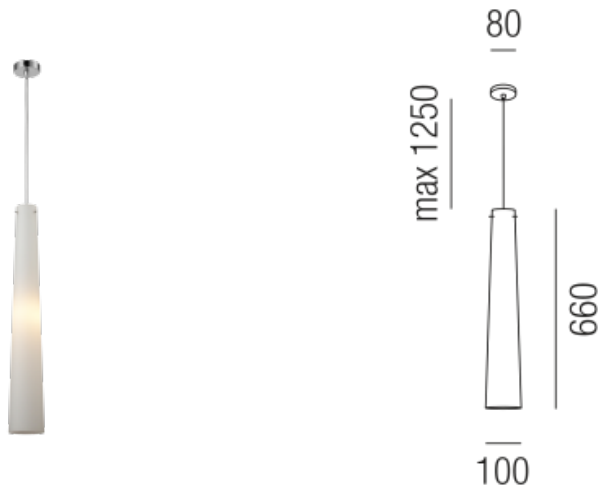

### ARCTICA long 15710/10

#### Beschreibung

HL ARCTICA - long  
1fl/verchromt/Glas opal weiß  
dm100/H660/Kabellänge 1700mm/für 1xE14 42W

Technische Änderungen vorbehalten, druck-, scan- und kalibrierungsbedingt sind Farbabweichungen möglich.