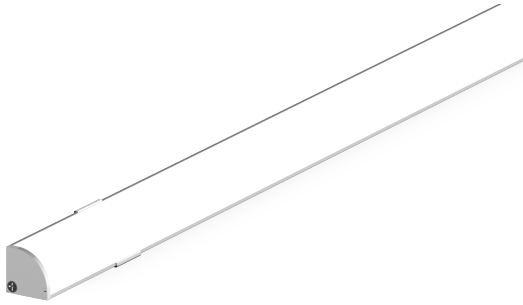

XPLORE 69715/250-ALU

LED ECKPROFIL - X-PLORE
Aluminium eloxiert/Abdeckung weiß
B15/H15/L2500mm
inkl. 4 Endkappen + Clips