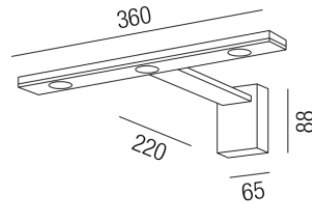

Produktdatenblatt

PRETTY

PRETTY 16539/36-C

Beschreibung

WL PRETTY - IP44
verchromt/Abdeckung matt
Netzteil intern/3xLED 3W CREE 3000K 910lm
L360/H 88/AL220mm

Technische Änderungen vorbehalten

Projektbilder - Zusatzbilder - Detailbilder