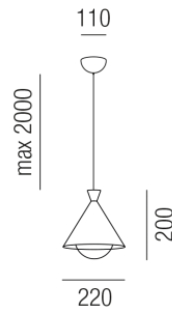

Produktdatenblatt

FACT

FACT 18310/22

Beschreibung

HL FACT
1fl/Metall schwarz lackiert
dm220/H200mm/für 1xE27 42W

Technische Änderungen vorbehalten

Projektbilder - Zusatzbilder - Detailbilder