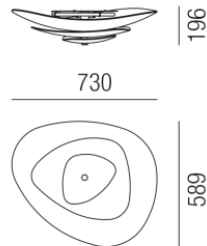

Produktdatenblatt

MOLEDRO

MOLEDRO 18925/73

Beschreibung

DL MOLEDRO
3fl./Glaselemente weiß matt
730x589/H-AL196mm
Deckenmont. dm276mm/für 3x E27 46W

Technische Änderungen vorbehalten

Projektbilder - Zusatzbilder - Detailbilder