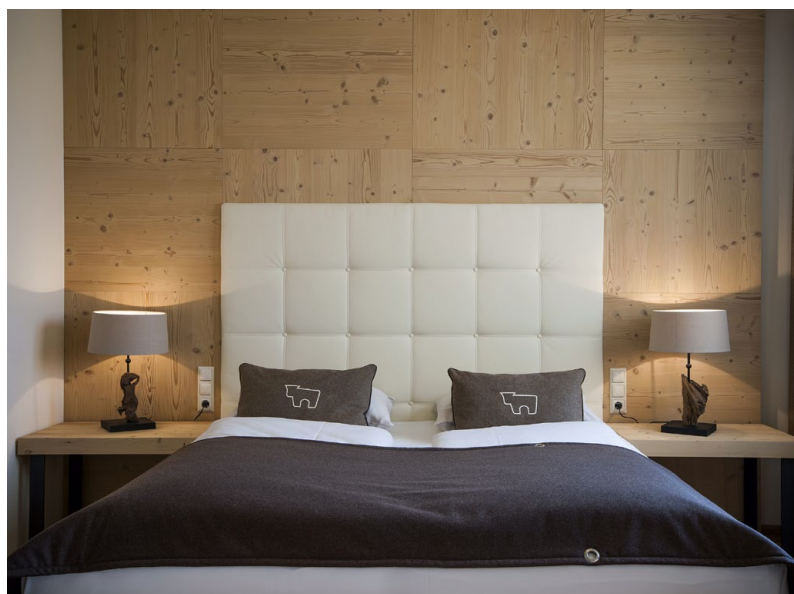

△
38430/45
B 17/H 45/AL 22cm
für 1x E27 28W

Bestell-Nr.
38430/45

△
34831/45
Ø 30/H 45/AL 15cm
für 1x E27 28W

Bestell-Nr.
34831/45

Hölzer	Holzwurzeln natur
Metalteile	schwarz
Schirme	Leinen natur dunkel

Lieferung ohne Leuchtmittel

A++ → **D** Alle Leuchten E27 können mit LED-Lampen oder Energiesparlampen entsprechender Bauart und Größe bestückt werden.

38440/44

15 x 15/H 44cm
für 1x E27 28W

Bestell-Nr.
38440/44

◁ **38440/48**
Ø 35/H 48cm
für 1x E27 42W