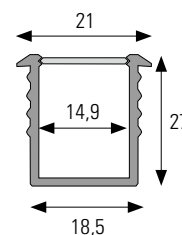

## ◁ Kühlschiene

Material: Aluminium eloxiert, nicht leitend

Bestell-Nr.	Länge in mm
69629/100	1000mm
69629/200	2000mm
69629/300	3000mm

Innendurchmesser  
14,6 mm

Innendurchmesser  
14,6 mm

Lochausschnitt  
□ 17mm x Länge  
Innendurchmesser  
14,6 mm

Aufbau

Einbau

Lochausschnitt  
□ 18,5mm x Länge

ET 25