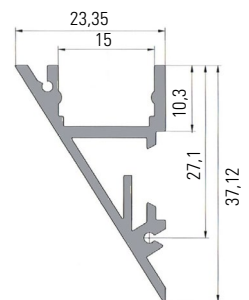

Lochausschnitt  
□ 17mm x Länge  
Innendurchmesser  
14,6 mm

Aufbau

Einbau

Lochausschnitt  
□ 18,5mm x Länge

ET 25

### ◀ Wandprofil in 2 Oberflächen

ALU - Alu eloxiert W - weiß  
Bitte Farbwunsch bei Bestellung angeben

Profil nach **oben offen**

Bestell-Nr.	Länge in mm
69680/100- ALU	1000mm
69680/100- W	1000mm
69680/200- ALU	2000mm
69680/200- W	2000mm
69680/300- ALU	3000mm
69680/300- W	3000mm

mit **Abdeckung opal** für homogenes Licht

Bestell-Nr.	Länge in mm
69685/100- ALU	1000mm
69685/100- W	1000mm
69685/200- ALU	2000mm
69685/200- W	2000mm
69685/300- ALU	3000mm
69685/300- W	3000mm