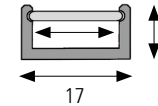

Innendurchmesser
14,6 mm