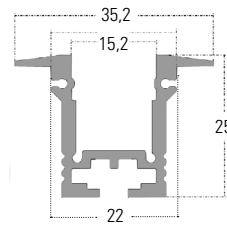

Innendurchmesser  
14,6 mm

Lochausschnitt  
□ 17mm x Länge  
Innendurchmesser  
14,6 mm

Aufbau

Einbau

Lochausschnitt  
□ 18,5mm x Länge

ET 25

### Einbauprofil

Bestell-Nr.	Länge in mm
69565/100	1000mm
69565/200	2000mm
69565/300	3000mm

Lochausschnitt  
 23mm x Länge