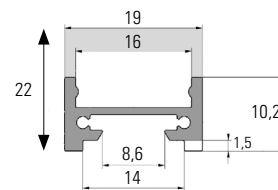

ZUBEHÖR ALLROUNDPROFIL

69537/SET

2 Stk. Endkappen, Aluminium
inkl. Schrauben

Bestell-Nr.
69537/SET

69538/SET

2 Stk. Halter
inkl. Schrauben

Bestell-Nr.
69538/SET

69539

1x Magnethalter
inkl. Madenschrauben

Bestell-Nr.
69539

69571

1x Verbinder aus Metall
inkl. Madenschrauben

Bestell-Nr.
69571