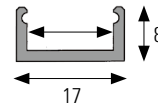

## ◁ Kühlleiste simple

Material: Aluminium eloxiert, nicht leitend

Bestell-Nr.	Länge in mm
69628/200	2000mm

## ◁ Kühlschiene

Material: Aluminium eloxiert, nicht leitend

Bestell-Nr.	Länge in mm
69629/100	1000mm
69629/200	2000mm
69629/300	3000mm

Innendurchmesser  
14,6 mm

Lochausschnitt  
□ 17mm x Länge  
Innendurchmesser  
14,6 mm