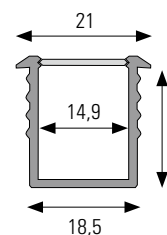

Innendurchmesser  
14,6 mm

Lochausschnitt  
□ 17mm x Länge  
Innendurchmesser  
14,6 mm

## ◁ Universalprofil simple - hoch für Auf- und Einbaumontage

Material: Aluminium eloxiert, nicht leitend

Diffuser: Kunststoff opal gefrostet

Lieferung inklusive Endstücke

Bestell-Nr.	Länge in mm
69625/100	1000mm
69625/200	2000mm
69625/300	3000mm

Aufbau

Einbau

Lochausschnitt  
□ 18,5mm x Länge

ET 25