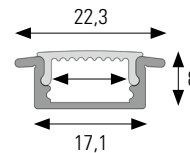

## ◁ Kühlschiene

Material: Aluminium eloxiert, nicht leitend

Bestell-Nr.	Länge in mm
69629/100	1000mm
69629/200	2000mm
69629/300	3000mm

Innendurchmesser  
14,6 mm

## ◁ Aufbauprofil simple - flach

Material: Aluminium eloxiert, nicht leitend

Diffuser: Kunststoff opal gefrostet

Lieferung inklusive Endstücke

Bestell-Nr.	Länge in mm
69620/100	1000mm
69620/200	2000mm
69620/300	3000mm

Innendurchmesser  
14,6 mm

Lochausschnitt  
□ 17mm x Länge  
Innendurchmesser  
14,6 mm