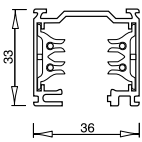

3-Phasen-Stromschiene - AUFBAU

Schiene aus stranggepresstem Aluprofil, drei getrennt schaltbare Stromkreise - Leiterquerschnitt: 3mm, nicht dimmbar

W - weiß S - schwarz
 ALU - alugrau

Bitte Farbwunsch bei Bestellung angeben.

DALI dimmbar auf Anfrage

3-Phasen-Stromschiene

| Bestell-Nr. | Farbauswahl angeben | |
|-------------|---------------------|----------|
| 67100/100- | W S ALU | L 1000mm |
| 67100/200- | W S ALU | L 2000mm |
| 67100/300- | W S ALU | L 3000mm |

Seilabhängung

Stahlseilabhängung L 6000mm mit Führungsschiene L 60mm und Schnellspanneinheit für millimetergenaue Einstellung

| Bestell-Nr. | Farbauswahl angeben |
|-------------|---------------------|
| 67142- | W S |