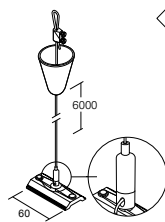

Seilabhängung

Stahlseilabhängung L 2000mm mit Führungsschiene L 120mm

| Bestell-Nr. | Farbauswahl angeben |
|-------------|---------------------|
| 67140- | W S |

Elektrischer Längsverbinder

| Bestell-Nr. | Farbauswahl angeben |
|-------------|---------------------|
| 67170- | W S |

Eckverbinder

| Bestell-Nr. | Farbauswahl angeben | |
|-------------|---------------------|---------------------|
| 67172-L- | W S ALU | Schutzleiter links |
| 67172-R- | W S ALU | Schutzleiter rechts |

Seilabhängung

Stahlseilabhängung L 6000mm mit Führungsschiene L 60mm und Schnellspanneinheit für millimetergenaue Einstellung

| Bestell-Nr. | Farbauswahl angeben |
|-------------|---------------------|
| 67142- | W S |