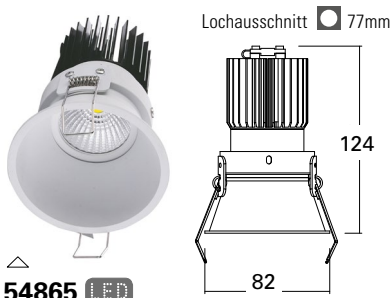

LED COB Einbaudownlights sechs Frontoptiken für verschiedene Anwendungen

Leuchtenkörper Aluminium in vier verschiedenen Oberflächen

Bestückung LED Einsatz CREE COB warmweiß 3000K CRI >80

Reflektor Aluminium 38°
mit angebaute Kühnkörper schwarz
inkl. schaltbare Netzteile 350mA steckbar oder
inkl. dimmbare Netzteile (TRIAC oder DALI dimmbar)
steckbar, bei DALI Abhänghöhe 16cm, Anschluss 230V
Verbindungskabel Downlight zu Netzteil 45cm

W - weiß matt **S** - schwarz matt **ALU** - silber **G** - rose gold

Bitte Farbwunsch bei Bestellung angeben.

54860 LED
rund, starr
1 x LED CREE 13W
3000K 1325lm CRI >80

Bestell-Nr.	dimmbar	Farbauswahl angeben
54860-		W S ALU G
54860-	TRIAC-	W S ALU G
54860-	DALI-	W S ALU G

54862 LED
quadratisch, starr
1 x LED CREE 13W
3000K 1325lm CRI >80

Bestell-Nr.	dimmbar	Farbauswahl angeben
54862-		W S ALU G
54862-	TRIAC-	W S ALU G
54862-	DALI-	W S ALU G

54870 LED
rund, schwenkbar
1 x LED CREE 13W
3000K 1325lm CRI >80

Bestell-Nr.	dimmbar	Farbauswahl angeben
54870-		W S ALU G
54870-	TRIAC-	W S ALU G
54870-	DALI-	W S ALU G

54875 LED
quadratisch, schwenkbar
1 x LED CREE 13W
3000K 1325lm CRI >80

Bestell-Nr.	dimmbar	Farbauswahl angeben
54875-		W S ALU G
54875-	TRIAC-	W S ALU G
54875-	DALI-	W S ALU G