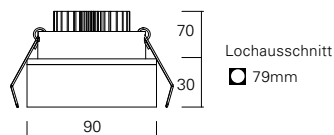

Bestell-Nr.	dimmbar
57386	
57386-	TRIAC
57386-	DALI

57387 LED
quadratisch/starr
1 x LED CREE 13W
3000K 1400lm CRI >80