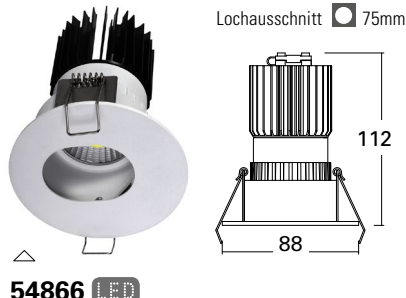

54866 LED
rund, starr, Auge oval
1 x LED CREE 13W
3000K 1325lm CRI >80

Bestell-Nr.	dimmbar	Farbauswahl angeben
54866-		W S ALU G
54866-	TRIAC-	W S ALU G
54866-	DALI-	W S ALU G