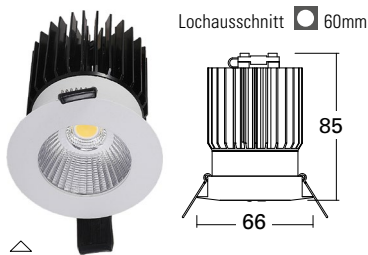

LED COB Einbaudownlights sechs Frontoptiken für verschiedene Anwendungen

Leuchtenkörper Aluminium in vier verschiedenen Oberflächen

Bestückung LED Einsatz CREE COB warmweiß 3000K CRI >80

Reflektor Aluminium 38°
mit angebaute Kühnkörper schwarz
inkl. schaltbare Netzteile 350mA steckbar oder
inkl. dimmbare Netzteile (TRIAC oder DALI dimmbar)
steckbar, bei DALI Abhänghöhe 16cm, Anschluss 230V
Verbindungskabel Downlight zu Netzteil 45cm

W - weiß matt **S** - schwarz matt **ALU** - silber **G** - rose gold

Bitte Farbwunsch bei Bestellung angeben.

54860 LED
rund, starr
1 x LED CREE 13W
3000K 1325lm CRI >80

Bestell-Nr.	dimmbar	Farbauswahl angeben
54860-		W S ALU G
54860-	TRIAC-	W S ALU G
54860-	DALI-	W S ALU G

54862 LED
quadratisch, starr
1 x LED CREE 13W
3000K 1325lm CRI >80

Bestell-Nr.	dimmbar	Farbauswahl angeben
54862-		W S ALU G
54862-	TRIAC-	W S ALU G
54862-	DALI-	W S ALU G

54870 LED
rund, schwenkbar
1 x LED CREE 13W
3000K 1325lm CRI >80

ALONE

LED EFFEKTDOWNLIGHT

Leuchtenkörper Aluminium grau lackiert

Diffuser Acrylvorsatz transparent – teilsatin
 Abstrahlwinkel 130°

Bestückung LED Einsatz CREE COB warmweiß 3000K CRI >80
 inkl. schaltbare Netzteile 350mA steckbar oder
 dimmbare Netzteile (TRIAC oder DALI dimmbar)
 steckbar
 Verbindungskabel Downlight zu Netzteil 45cm