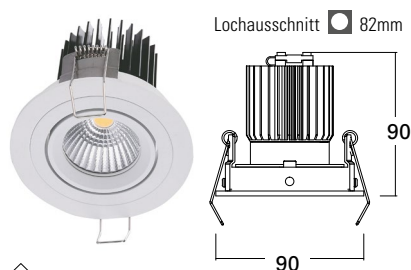

54870 LED
rund, schwenkbar
1 x LED CREE 13W
3000K 1325lm CRI >80

Bestell-Nr.	dimmbar	Farbauswahl angeben
54870-		W S ALU G
54870-	TRIAC-	W S ALU G
54870-	DALI-	W S ALU G