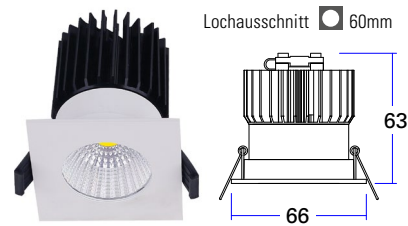

LED COB Einbaudownlights sechs Frontoptiken für verschiedene Anwendungen

Leuchtenkörper Aluminium in vier verschiedenen Oberflächen

Bestückung LED Einsatz CREE COB warmweiß 3000K CRI >80

Reflektor Aluminium 38°
mit angebaute Kühnkörper schwarz
inkl. schaltbare Netzteile 350mA steckbar oder
inkl. dimmbare Netzteile (TRIAC oder DALI dimmbar)
steckbar, bei DALI Abhänghöhe 16cm, Anschluss 230V
Verbindungskabel Downlight zu Netzteil 45cm

W - weiß matt **S** - schwarz matt **ALU** - silber **G** - rose gold

Bitte Farbwunsch bei Bestellung angeben.

54860 LED
rund, starr
1 x LED CREE 13W
3000K 1325lm CRI >80

Bestell-Nr.	dimmbar	Farbauswahl angeben
54860-		W S ALU G
54860-	TRIAC-	W S ALU G
54860-	DALI-	W S ALU G

ALONE

LED EFFEKTDOWNLIGHT

Leuchtenkörper Aluminium grau lackiert

Diffuser Acrylvorsatz transparent – teilsatin
 Abstrahlwinkel 130°

Bestückung LED Einsatz CREE COB warmweiß 3000K CRI >80
 inkl. schaltbare Netzteile 350mA steckbar oder
 dimmbare Netzteile (TRIAC oder DALI dimmbar)
 steckbar
 Verbindungskabel Downlight zu Netzteil 45cm