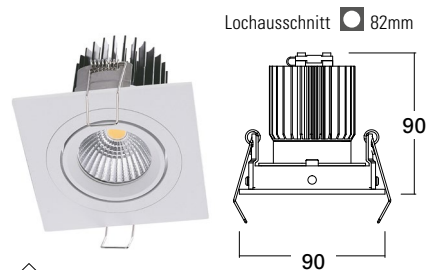

54875 LED
quadratisch, schwenkbar
1 x LED CREE 13W
3000K 1325lm CRI >80

Bestell-Nr.	dimmbar	Farbauswahl angeben
54875-		W S ALU G
54875-	TRIAC-	W S ALU G
54875-	DALI-	W S ALU G