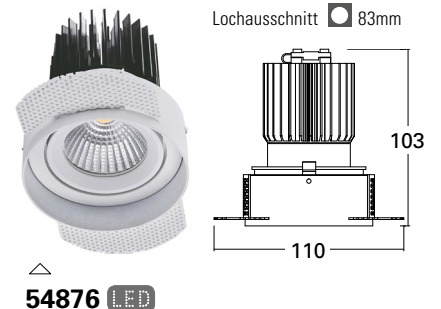

54876 LED
frameless, schwenkbar
zum Einspachteln
1 x LED CREE 13W
3000K 1325lm CRI >80

Bestell-Nr.	dimmbar	Farbauswahl angeben
54876-		W S ALU G
54876-	TRIAC-	W S ALU G
54876-	DALI-	W S ALU G

ALONE

LED EFFEKTDOWNLIGHT

Leuchtenkörper Aluminium grau lackiert

Diffuser Acrylvorsatz transparent – teilsatin
Abstrahlwinkel 130°

Bestückung LED Einsatz CREE COB warmweiß 3000K CRI >80
inkl. schaltbare Netzteile 350mA steckbar oder
dimmbare Netzteile (TRIAC oder DALI dimmbar)
steckbar
Verbindungskabel Downlight zu Netzteil 45cm