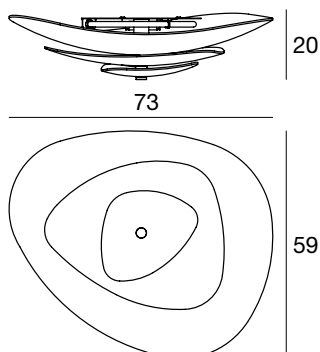

18921/56

56 x 56/H 15cm
 Deckenmontage Ø 12cm
 für 3x E27 28W 

Bestell-Nr.

18921/56

18921/38

38 x 38/H 14cm
 Deckenmontage Ø 12cm
 für 2x E27 42W 

Bestell-Nr.

18921/38

18925/73

L73 x B59/H-AL 20cm
 Deckenmontage Ø 27,6cm
 für 3xE27 42W 

Bestell-Nr.

18925/73