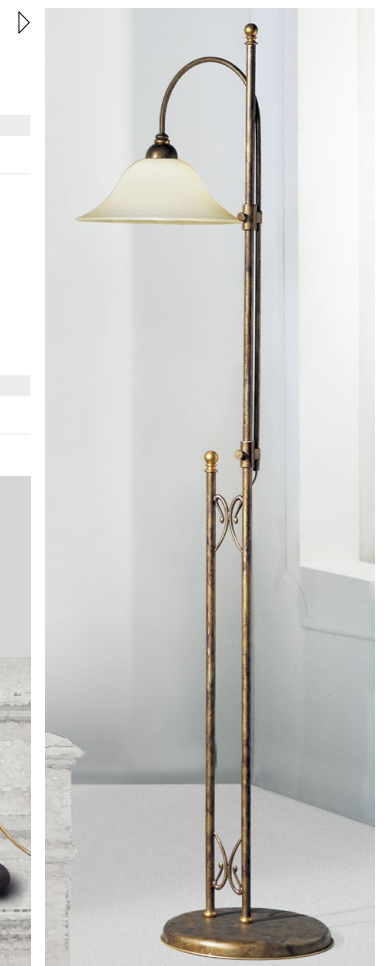

◀ **23900/45**
 Ø 45/H 31cm
 Kettenlänge 60cm
 Baldachin Ø 10cm
 für 1x E27 70W

Bestell-Nr.
 23900/45

△ **23902/75**
 L 75/Ø 30/H 60cm
 Kettenlänge 60cm
 Baldachin Ø 10cm
 für 2x E27 52W

Bestell-Nr.
 23902/75

Zeitloses Schmiedeeisenprogramm

Patinierung Messing geflammt
 mit Details in antikgold

Gläser Scavo

Lieferung ohne Leuchtmittel

Alle Leuchten E27 und E14 können mit LED-Lampen oder Energiesparlampen entsprechender Bauart und Größe bestückt werden.

▶ **23950/165**
 Ø 30/H 165cm
 für 1x E27 70W

Bestell-Nr.
 23950/165

23940/50
 Ø 16/H 50cm
 für 1x E14 28W

Bestell-Nr.
 23940/50

▷ **23940/35**
 Ø 16/H 35cm
 für 1x E14 28W

Bestell-Nr.
 23940/35

◁ **23932/20**
 Ø 40/H 20/AL 17cm
 Wandschild B 8/H 12cm
 für 2x E14 28W

Bestell-Nr.
 23932/20

◁ **23930/20**
 Ø 16/H 20/AL 21cm
 Wandschild B 8/H 12cm
 für 1x E14 28W

Bestell-Nr.
 23930/20

◁ **23931/30**
 Ø 30/H 23/AL 15cm
 für 1x E27 42W

Bestell-Nr.
 23931/30

◁ **23922/41**
 Ø 41/H 15cm
 für 2x E27 42W