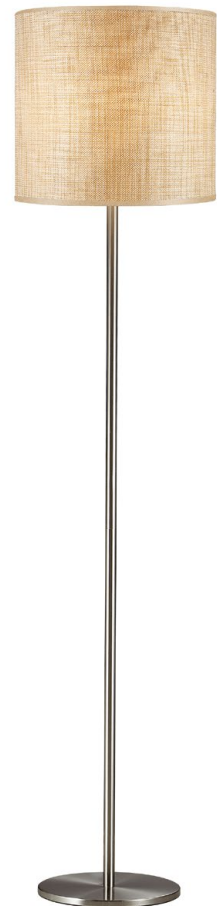

ELEGANCE SANDGOLD

15375/30

direkte Deckenmontage
35 x 35/H 16cm
für 2x E27 42W 

Bestell-Nr. Farbauswahl angeben
15375/30- 

15375/45

direkte Deckenmontage
45 x 45/H 16cm
für 2x E27 42W 

Bestell-Nr. Farbauswahl angeben
15375/45- 

Metalteile

modellbezogen in 3
Oberflächen

Stoffschirme

Leinenstruktur sandgold
mit Einfassband 

Kunststoffdiffuser

satiniert

Modelle mit Flexarm

LED warmweiß 3000K CRI >80
Netzteile 350mA intern,
nicht dimmbar
Anschluss 230V

15330/30

16 x 16/H 30/AL 19cm
Wandschild 8 x 8cm
für 1x E27 42W 

Bestell-Nr. Farbauswahl angeben
15330/30-  + 
15330/30-   + 

15335/30

16 x 16/H 30/AL 19cm
Wandschild B 8/H 11cm
für 1x E27 42W  und
inkl. 1xLED 1W 3000K 90lm CRI >80
inkl. Netzteil 350mA nicht dimmbar
mit integriertem Schalter für LED

Bestell-Nr. Farbauswahl angeben

15440/40- 

15440/55

Ø 30/H 55cm
 für 1x E27 42W 

Bestell-Nr. Farbauswahl angeben

15440/55- 

15450/170

Ø 40/H 170cm
 mit Fußschalter
 für 1x E27 70W 