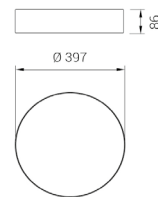

BEN medium

Bestell-Nr.	Farbauswahl angeben	Lichtfarbe angeben	Diffuser	Watt	Lumen	dimmbar
67720/40-	+		Kunststoff satin	25W	2250lm	
67720/40-	+		Kunststoff satin	25W	2300lm	
67720/40DALI-	+		Kunststoff satin	25W	2250lm	DALI dim
67720/40DALI-	+		Kunststoff satin	25W	2300lm	DALI dim
67725/40-	+		Prismatik	25W	2025lm	
67725/40-	+		Prismatik	25W	2070lm	
67725/40DALI-	+		Prismatik	25W	2025lm	DALI dim
67725/40DALI-	+		Prismatik	25W	2070lm	DALI dim