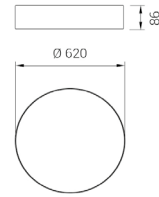

BEN large

Bestell-Nr.	Farbauswahl angeben	Lichtfarbe angeben	Diffuser	Watt	Lumen	dimmbar
67720/62-	☐ A ☐ W +	☐ WW	Kunststoff satin	60W	5400lm	
67720/62-	☐ A ☐ W +	☐ CW	Kunststoff satin	60W	5520lm	
67720/62DALI-	☐ A ☐ W +	☐ WW	Kunststoff satin	60W	5400lm	DALI dim
67720/62DALI-	☐ A ☐ W +	☐ CW	Kunststoff satin	60W	5520lm	DALI dim
67725/62-	☐ A ☐ W +	☐ WW	Prismatik	60W	4860lm	
67725/62-	☐ A ☐ W +	☐ CW	Prismatik	60W	4968lm	
67725/62DALI-	☐ A ☐ W +	☐ WW	Prismatik	60W	4860lm	DALI dim
67725/62DALI-	☐ A ☐ W +	☐ CW	Prismatik	60W	4968lm	DALI dim