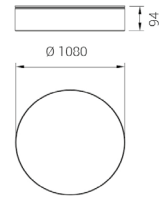

BEN maxi

Bestell-Nr.	Farbauswahl angeben	Lichtfarbe angeben	Diffuser	Watt	Lumen	dimmbar
67720/108-	☐ A ☐ W +	☐ WW	Kunststoff satin	115W	13192lm	
67720/108-	☐ A ☐ W +	☐ CW	Kunststoff satin	115W	14008lm	
67720/108DALI-	☐ A ☐ W +	☐ WW	Kunststoff satin	115W	13192lm	DALI dim
67720/108DALI-	☐ A ☐ W +	☐ CW	Kunststoff satin	115W	14008lm	DALI dim
67725/108-	☐ A ☐ W +	☐ WW	Prismatik	115W	11873lm	
67725/108-	☐ A ☐ W +	☐ CW	Prismatik	115W	12608lm	
67725/108DALI-	☐ A ☐ W +	☐ WW	Prismatik	115W	11873lm	DALI dim
67725/108DALI-	☐ A ☐ W +	☐ CW	Prismatik	115W	12608lm	DALI dim