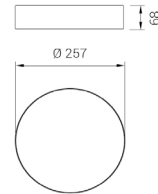

 - warmweiß 3000 K
 - kaltweiß 4000 K

Bitte Lichtfarbe bei Bestellung angeben.

BEN small

Bestell-Nr.	Farbauswahl angeben	Lichtfarbe angeben	Diffuser	Watt	Lumen	dimmbar
67720/26-	  +		Kunststoff satin	18W	1556lm	
67720/26-	  +		Kunststoff satin	18W	1620lm	
67720/26DALI-	  +		Kunststoff satin	18W	1556lm	DALI dim
67720/26DALI-	  +		Kunststoff satin	18W	1620lm	DALI dim
67725/26-	  +		Prismatik	18W	1400lm	
67725/26-	  +		Prismatik	18W	1458lm	
67725/26DALI-	  +		Prismatik	18W	1400lm	DALI dim
67725/26DALI-	  +		Prismatik	18W	1458lm	DALI dim