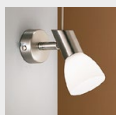

14530/14

Ø 6/H 14/AL 14cm
Wandschild Ø 5,5cm
inkl. 1x G9 230V 48W

Bestell-Nr.	Farbauswahl angeben
14530/14-	<input type="checkbox"/> C <input type="checkbox"/> NI
14530/14-	<input checked="" type="checkbox"/> GM

230V Strahler - und Balkenprogramm

Metalteile in drei Oberflächen

Gläser opal seidenmatt

C - chrom

NI - Nickel matt

GM - gold matt

Bitte Oberflächenwunsch bei Bestellung angeben.

Lieferung inklusive Leuchtmittel