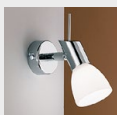

14530/14

Ø 6/H 14/AL 14cm
Wandschild Ø 5,5cm
inkl. 1x G9 230V 48W

Bestell-Nr.	Farbauswahl angeben
14530/14-	<input type="checkbox"/> C <input type="checkbox"/> NI
14530/14-	<input checked="" type="checkbox"/> GM

230V Strahler - und Balkenprogramm

Metalteile in drei Oberflächen

Gläser opal seidenmatt

C - chrom

NI - Nickel matt

GM - gold matt

Bitte Oberflächenwunsch bei Bestellung angeben.

Lieferung inklusive Leuchtmittel

Auf Wunsch sind auch Gläser im Farbton champagne erhältlich und können mit der angegebenen Artikelnummer gesondert bestellt werden.

Alle Leuchten G9 können mit LED-Lampen oder Energiesparlampen entsprechender Bauart und Größe bestückt werden.