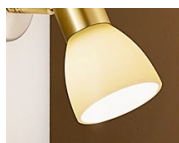

ZU145/00

Glas champagne
Ø 6/H 5,5cm

Bestell-Nr.
ZU145/00