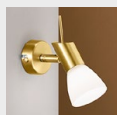

14530/14

Ø 6/H 14/AL 14cm
Wandschild Ø 5,5cm
inkl. 1x G9 230V 48W

Bestell-Nr.	Farbauswahl angeben
14530/14-	<input type="checkbox"/> C <input type="checkbox"/> NI
14530/14-	<input checked="" type="checkbox"/> GM

230V Strahler - und Balkenprogramm

Metalteile in drei Oberflächen

Gläser opal seidenmatt

C - chrom

NI - Nickel matt

GM - gold matt

Bitte Oberflächenwunsch bei Bestellung angeben.

Lieferung inklusive Leuchtmittel

Auf Wunsch sind auch Gläser im Farbton champagne erhältlich und können mit der angegebenen Artikelnummer gesondert bestellt werden.

Alle Leuchten G9 können mit LED-Lampen oder Energiesparlampen entsprechender Bauart und Größe bestückt werden.