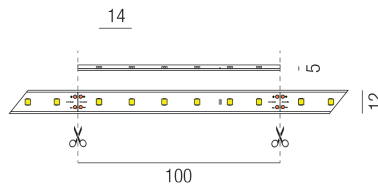

### Beschreibung

LED STRIPs 24V - DIAMOND IP67 - CRI>80  
 24VDC/warmweiß 3000K/4,8W 445lm je lfm  
 B10mm/Doppelklebeband/3-lfm Rolle  
 teilbar nach 100mm

Anschluss 24V Gleichspannung, Schutzklasse III - Elektrische Isolierungsklasse (IEC), Schutzart IP67, Anwendung im Innen- und Außenbereich, Installation an der Wand, Decke oder auf dem Boden, 1 seitiger Lichtaustritt - down breitstrahlend, Abstrahlwinkel 120°, Lieferung ohne Netzteil, Farbwiedergabeindex CRI >80, Farbtemperatur von warmweiß 3000K, Energieeffizienzklasse, A++, CE-Kennzeichnung