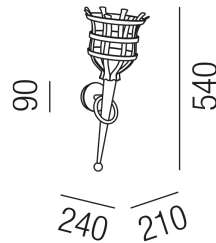

Produktdatenblatt

ALCATRAS 27731/54

Beschreibung

WL ALCATRAS

1fl/Schmiedeeisen rostfärbig/m. Korb

dm21/H54/AL24/1xE27 70W

Anschluss 230V Wechselspannung, Schutzklasse I - Elektrische Isolierungsklasse (IEC), Schutzart IP20, Anwendung im Innenbereich, Installation an der Wand, 4 seitiger Lichtaustritt - Rundumlicht (in alle Richtungen), Leuchte geeignet für die Montage auf entflammaren Oberflächen, Energieeffizienzklasse, A++ - D