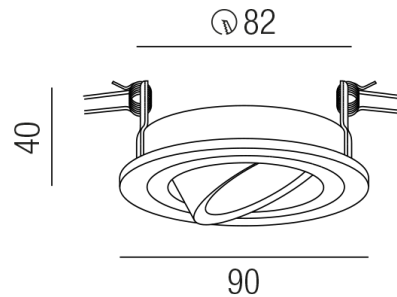

### Beschreibung

ZUB POLY

NUR Einbaurahmen mit Innenring

rund/silbergrau

dm90/Loch 82mm

Schutzart IP20, Anwendung im Innenbereich, Installation an der Wand oder Decke, Lochausschnitt rund: 82mm, schwenkbar 30°