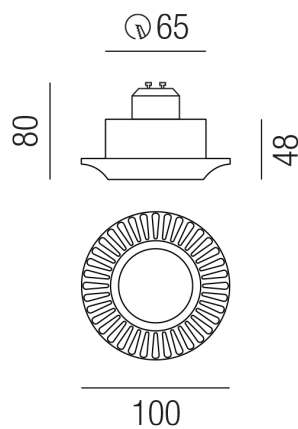

## OTTONE 52331-G

### Beschreibung

STR OTTONE 230V

1fl/rund/starr/Messing vergoldet

für 1xGU10 230V 20/35/50W Loch: 65mm

Anschluss 230V Wechselspannung, Schutzklasse I - Elektrische Isolierungsklasse (IEC), Schutzart IP20, Anwendung im Innenbereich, Installation an der Decke, Lochausschnitt rund: 65mm, Leuchte geeignet für die Montage auf entflammaren Oberflächen, Energieeffizienzklasse, A++ - D