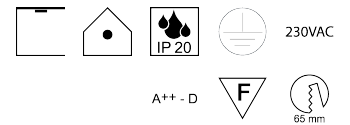

### Beschreibung

STR OTTONE 230V

1fl/rund/starr/Messing vergoldet

für 1xGU10 230V 20/35/50W Loch: 65mm

Anschluss 230V Wechselspannung, Schutzklasse I - Elektrische Isolierungsklasse (IEC), Schutzart IP20, Anwendung im Innenbereich, Installation an der Decke, Lochausschnitt rund: 65mm, Leuchte geeignet für die Montage auf entflammaren Oberflächen, Energieeffizienzklasse, A++ - D