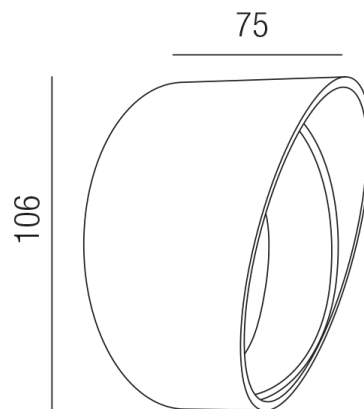

Produktdatenblatt

ZUBSHAKER ZU872/86

Beschreibung

ZUB SHAKER big
Blendschutz/schwarz
dm106/L75mm
CE-Kennzeichnung