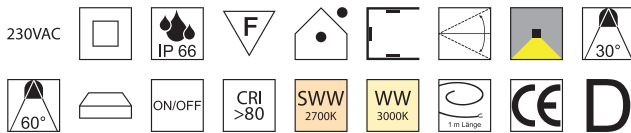

**Oberflächen**  
**S** - schwarz  
**W** - weiß  
**ALU** - aluminiumgrau  
**BR** - moccabraun

**Lichtfarben**  
**SWW** - superwarmweiß 2700K  
**WW** - warmweiß 3000K

### Shaker small, LED 3W LED

Aluminium lackiert, Diffusor transparent, schwenkbar

Bestell-Nr.	Farbauswahl ang.	Lumen	Optik	Euro
87283-	S W ALU BR + SWW	176lm	30°	182,60
87283-	S W ALU BR + WW	189lm	30°	182,60
87284-	S W ALU BR + SWW	176lm	60°	182,60
87284-	S W ALU BR + WW	189lm	60°	182,60