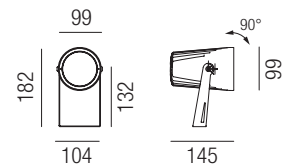

### Shaker small, LED 3W LED

Aluminium lackiert, Diffusor transparent, schwenkbar

Bestell-Nr.	Farbauswahl ang.	Lumen	Optik	Euro
87283-	S W ALU BR + SWW	176lm	30°	182,60
87283-	S W ALU BR + WW	189lm	30°	182,60
87284-	S W ALU BR + SWW	176lm	60°	182,60
87284-	S W ALU BR + WW	189lm	60°	182,60

### Shaker big, LED 12W, 827lm, 3000K LED

Aluminium lackiert, Diffusor transparent, schwenkbar

Bestell-Nr.	Farbauswahl ang.	Optik	Euro
87280-	S W ALU BR	15°	295,90
87281-	S W ALU BR	30°	295,90
87282-	S W ALU BR	60°	295,90