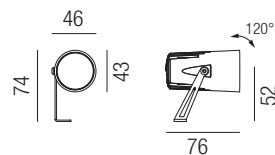

### Shaker small, LED 3W LED

Aluminium lackiert, Diffusor transparent, schwenkbar

Bestell-Nr.	Farbauswahl ang.	Lumen	Optik	Euro
87283-	S W ALU BR + SWW	176lm	30°	182,60
87283-	S W ALU BR + WW	189lm	30°	182,60
87284-	S W ALU BR + SWW	176lm	60°	182,60
87284-	S W ALU BR + WW	189lm	60°	182,60