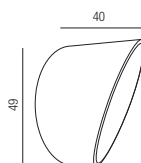

Shaker small, Zubehör

Erdspieß, Blendschutz

Bestell-Nr.	Euro
ZU872/88	30,70

Bestell-Nr.	Euro
ZU872/89	38,70