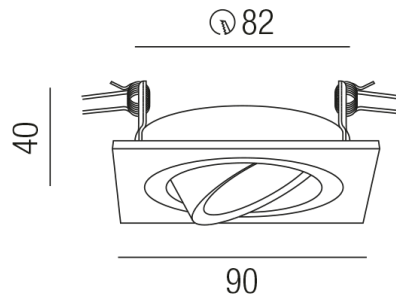

Produktdatenblatt

ZUPOLY ZU548/92-W

Beschreibung

ZUB POLY

NUR Einbaurahmen mit Innenring

quadratisch/weiß

90x90/Loch 82mm

Schutzart IP20, Anwendung im Innenbereich, Installation an der Wand oder Decke, Lochausschnitt rund: 82mm, schwenkbar 30°