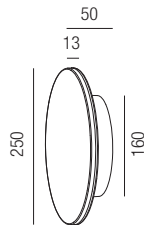

Dysk, LED 15W

Aluminium, starr, Lichtfarben einstellbar 2,7K (1000lm) / 3,2K (1120lm) / 4K (1220lm)

230VAC

Bestell-Nr.	Farbauswahl angeben	Euro
84921/25-	S A	129,50

Xena blind, LED 10W, 690lm, 3000K

Aluminium anthrazit oder weiß, Indirektlicht