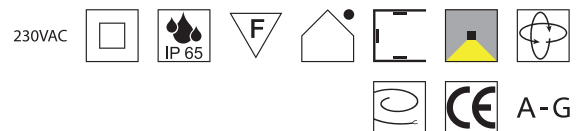

Aluminium anthrazit, schwenkbar, inkl. Erdspieß, **Abstrahlwinkel 15° - 60° verstellbar**

Bestell-Nr.	Euro
85995-A	185,00

S - schwarz matt  
W - weiß matt

**Taylor**, 1x GU10 LED 8W **LED**

Aluminium schwarz matt oder weiß matt, inkl. Erdspieß