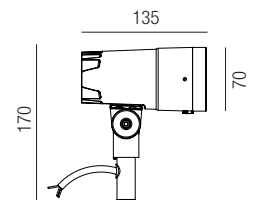

**Hector**, LED 11W, 760lm, 3000K **LED**

Aluminium anthrazit, Glas klar, dreh- und schwenkbar, inkl. Erdspieß, Kabellänge 2000mm

Bestell-Nr.	Euro
84995N-A	165,00

**Ricky**, LED 10W, 790lm, 3000K **LED**

Aluminium anthrazit, schwenkbar, inkl. Erdspieß, **Abstrahlwinkel 15° - 60° verstellbar**

Bestell-Nr.	Euro
85995-A	185,00

S - schwarz matt  
W - weiß matt

**Taylor**, 1x GU10 LED 8W **LED**

Aluminium schwarz matt oder weiß matt, inkl. Erdspieß