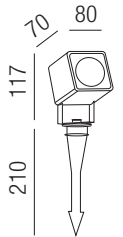

**Hector**, LED 11W, 760lm, 3000K **LED**

Aluminium anthrazit, Glas klar, dreh- und schwenkbar, inkl. Erdspieß, Kabellänge 2000mm

Bestell-Nr.	Euro
84995N-A	165,00

**Ricky**, LED 10W, 790lm, 3000K **LED**

Aluminium anthrazit, schwenkbar, inkl. Erdspieß, **Abstrahlwinkel 15° - 60° verstellbar**

Bestell-Nr.	Euro
85995-A	185,00

S - schwarz matt  
W - weiß matt

**Taylor**, 1x GU10 LED 8W **LED**

Aluminium schwarz matt oder weiß matt, inkl. Erdspieß