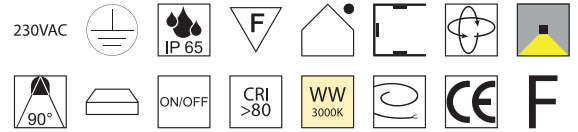

Hector, LED 11W, 760lm, 3000K **LED**

Aluminium anthrazit, Glas klar, dreh- und schwenkbar, inkl. Erdspieß, Kabellänge 2000mm

Bestell-Nr.	Euro
84995N-A	165,00