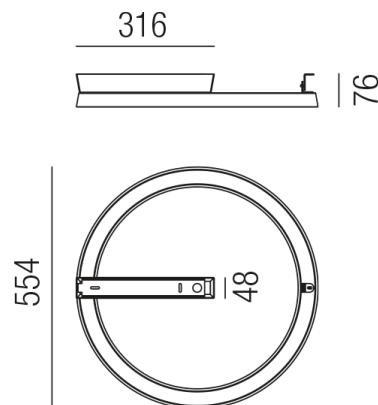

Produktdatenblatt

LIRA 87220/55-S

Beschreibung

DL LIRA - IP65

Eisen schwarz matt

LED 24W 3000K 1402lm CRI >80

dm554mm/ON-OFF

Anschluss 230V Wechselspannung, Schutzklasse II - Elektrische Isolierungsklasse (IEC), Schutzart IP65, Anwendung im Außenbereich, Installation an der Decke, 1 seitiger Lichtaustritt - down breitstrahlend, Leuchte geeignet für die Montage auf entflammaren Oberflächen, Netzteil integriert, Betriebsgeräte schaltbar (nicht dimmbar), Farbwiedergabeindex CRI >80, Farbtemperatur von warmweiß 3000K, Energieeffizienzklasse, D, CE-Kennzeichnung

Projektbilder - Zusatzbilder - Detailbilder

Technische Änderungen vorbehalten, druck-, scan- und kalibrierungsbedingt sind Farbabweichungen möglich.