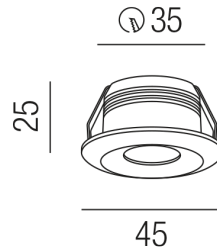

### Beschreibung

LED MOBILI - 350mA  
 rund/starr/Alu eloxiert/40° Optik  
 1 LED blau 3000K 90lm/W Loch: 35mm  
 \*\*\* ACHTUNG: \*\*\*  
 ANSCHLUSS = SERIENSCHALTUNG !!!

-----  
 Schutzklasse III - Elektrische Isolierungsklasse (IEC), Schutzart IP20, Anwendung im Innenbereich, Installation an der Wand oder Decke, Lochausschnitt rund: 35mm, 1 seitiger Lichtaustritt - down breitstrahlend, Abstrahlwinkel 40°, Leuchte geeignet für die Montage auf entflammaren Oberflächen, Lieferung ohne Netzteil, Farbwiedergabeindex CRI >80, Farbton, blau, Energieeffizienzklasse, A++, Serienschaltung,