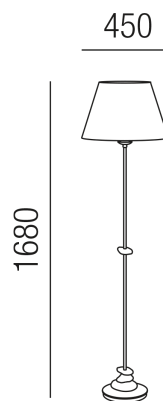

### Beschreibung

STL ZIELA

1fl./rostfärbig/Schirm glatt Leinen grau

dm45/H168/für 1xE27 70W

Anschluss 230V Wechselspannung, Schutzklasse I - Elektrische Isolierungsklasse (IEC), Anwendung im Innenbereich, Installation auf dem Boden, 4 seitiger Lichtaustritt - Rundumlicht (in alle Richtungen), Betriebsgeräte schaltbar (nicht dimmbar), mit integriertem Schalter (ON/OFF), Energieeffizienzklasse, A++ - D,