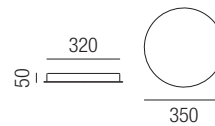

Onering, Zubehör

zum Einbau der Netzteile

Oberflächen

S - schwarz matt

W - weiß matt

| Bestell-Nr. | Farbauswahl angeben | Euro |
|-----------------------------|---------------------|------|
| ohne Auslässe zum Selbstbau | | |
| ZU123/21-ONE-X- | S W | |
| 2 Auslässe vertikal | | |
| ZU123/21-ONE-2- | S W | |
| 3 Auslässe vertikal | | |
| ZU123/21-ONE-3- | S W | |
| 4 Auslässe vertikal | | |
| ZU123/21-ONE-4- | S W | |