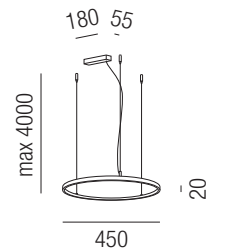

Onering, Zubehör

zum Einbau der Netzteile

Oberflächen

S - schwarz matt

W - weiß matt

| Bestell-Nr. | Farbauswahl angeben | Euro |
|-----------------------------|---------------------|------|
| ohne Auslässe zum Selbstbau | | |
| ZU123/21-ONE-X- | S W | |
| 2 Auslässe vertikal | | |
| ZU123/21-ONE-2- | S W | |
| 3 Auslässe vertikal | | |
| ZU123/21-ONE-3- | S W | |
| 4 Auslässe vertikal | | |
| ZU123/21-ONE-4- | S W | |

Onering, 20W, 1790lm, 3000K **LED**

Aluminium, Diffuser opal

Oberflächen

S - schwarz matt

W - weiß matt

G - gold gebürstet

230VAC 24VDC **A+**

| Bestell-Nr. | Farbauswahl angeben | Euro |
|-----------------|---------------------|------|
| 67566/45-TRIAC- | S W | |
| 67566/45-TRIAC- | G | |