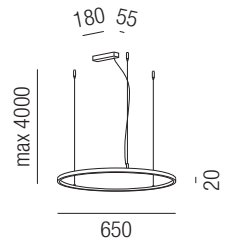

Onering, 28W, 2240lm, 3000K

Aluminium, Diffuser opal

230VAC

A+

| Bestell-Nr. | Farbauswahl angeben | Euro |
|-----------------|---|------|
| 67566/65-TRIAC- | <input type="radio"/> S <input type="radio"/> W | |
| 67566/65-TRIAC- | <input type="radio"/> G | |