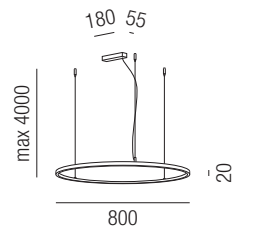

Onering, 35W, 2800lm, 3000K

Aluminium, Diffuser opal

230VAC

A+

| Bestell-Nr. | Farbauswahl angeben | Euro |
|-----------------|---|------|
| 67566/80-TRIAC- | <input type="radio"/> S <input type="radio"/> W | |
| 67566/80-TRIAC- | <input type="radio"/> G | |