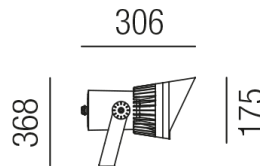

Produktdatenblatt

HUBBLE 87938/18-AWW

Beschreibung

STR HUBBLE

anthrazit/Glas klar/inkl. Refl. Blending/Ref. 15°+36°

LED 33W 3000K 3589lm CRI >80

dm175/H368/AL306mm/Netzteil schaltbar

Anschluss 230V Wechselspannung, Schutzklasse I - Elektrische Isolierungsklasse (IEC), Schutzart IP65, Anwendung im Innen- und Außenbereich, Installation an der Wand, Decke oder auf dem Boden, drehbar und schwenkbar, 1 seitiger Lichtaustritt - down breitstrahlend, Abstrahlwinkel 10°, Abstrahlwinkel 33°, Leuchte geeignet für die Montage auf entflammaren Oberflächen, Netzteil integriert, Betriebsgeräte schaltbar (nicht dimmbar), Farbwiedergabeindex CRI >80, Farbtemperatur von warmweiß 3000K, Energieeffizienzklasse, E, CE-Kennzeichnung