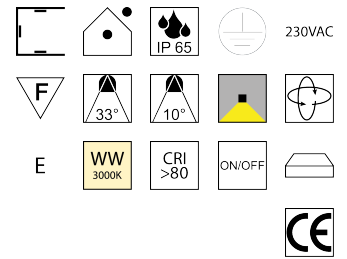

Produktdatenblatt

HUBBLE 87938/18-AWW

Beschreibung

STR HUBBLE

anthrazit/Glas klar/inkl. Refl. Blending/Ref. 15°+36°

LED 33W 3000K 3589lm CRI >80

dm175/H368/AL306mm/Netzteil schaltbar

Anschluss 230V Wechselspannung, Schutzklasse I - Elektrische Isolierungsklasse (IEC), Schutzart IP65, Anwendung im Innen- und Außenbereich, Installation an der Wand, Decke oder auf dem Boden, drehbar und schwenkbar, 1 seitiger Lichtaustritt - down breitstrahlend, Abstrahlwinkel 10°, Abstrahlwinkel 33°, Leuchte geeignet für die Montage auf entflammaren Oberflächen, Netzteil integriert, Betriebsgeräte schaltbar (nicht dimmbar), Farbwiedergabeindex CRI >80, Farbtemperatur von warmweiß 3000K, Energieeffizienzklasse, E, CE-Kennzeichnung

Projektbilder - Zusatzbilder - Detailbilder

Technische Änderungen vorbehalten, druck-, scan- und kalibrierungsbedingt sind Farbabweichungen möglich.