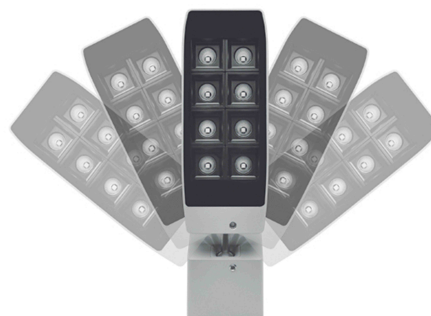

Projektbilder - Zusatzbilder - Detailbilder

Technische Änderungen vorbehalten, druck-, scan- und kalibrierungsbedingt sind Farbabweichungen möglich.