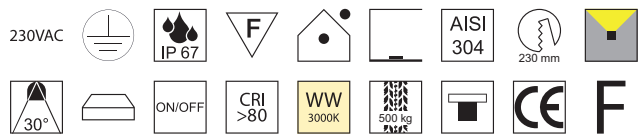

Led-ies Giant, LED 24W, 1920lm, 3000K

Edelstahlring, Glas klar, inkl. Einbaudose, 2 Kabeleingänge PG13

Bestell-Nr.	Euro
86369/24	395,70