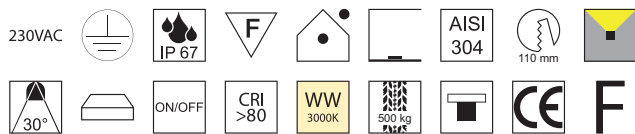

Led-ies, Zubehör

Abzweigdose

Bestell-Nr.	Euro
83395	14,00

Led-ies COB, LED 7W, 630lm, 3000K

Edelstahlring, Glas klar, inkl. quadratischem Metall-Glas Aufsatz und Einbaudose, 2 Kabeleingänge PG13

Bestell-Nr.	Euro
86369/13	124,20