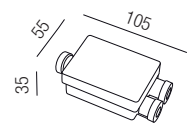

Led-ies, Zubehör

Abzweigdose

Bestell-Nr.	Euro
83395	14,00

Led-ies COB, LED 7W, 630lm, 3000K

Edelstahlring, Glas klar, inkl. quadratischem Metall-Glas Aufsatz und Einbaudose, 2 Kabeleingänge PG13

Bestell-Nr.	Euro
86369/13	124,20