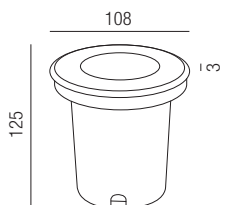

Led-ies Giant, LED 24W, 1920lm, 3000K

Edelstahlring, Glas klar, inkl. Einbaudose, 2 Kabeleingänge PG13

Bestell-Nr.	Euro
86369/24	395,70

Biltin, 1x GU10 LED 5W

Aluminium schwarz matt, Glas klar

Bestell-Nr.	Euro
83377/11	88,10