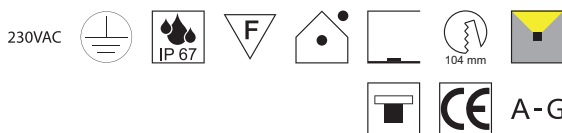

Led-ies Giant, LED 24W, 1920lm, 3000K

Edelstahlring, Glas klar, inkl. Einbaudose, 2 Kabeleingänge PG13

Bestell-Nr.	Euro
86369/24	395,70

Biltin, 1x GU10 LED 5W

Aluminium schwarz matt, Glas klar

Bestell-Nr.	Euro
83377/11	88,10