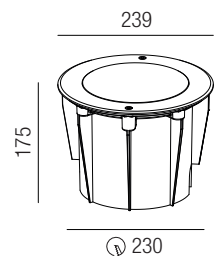

Led-ies, Zubehör

Abzweigdose

Bestell-Nr.	Euro
83395	14,00

Led-ies COB, LED 7W, 630lm, 3000K

Edelstahlring, Glas klar, inkl. quadratischem Metall-Glas Aufsatz und Einbaudose, 2 Kabeleingänge PG13

Bestell-Nr.	Euro
86369/13	124,20

Led-ies Giant, LED 24W, 1920lm, 3000K

Edelstahlring, Glas klar, inkl. Einbaudose, 2 Kabeleingänge PG13

Bestell-Nr.	Euro
86369/24	395,70

Biltin, 1x GU10 LED 5W

Aluminium schwarz matt, Glas klar

Bestell-Nr.	Euro
83377/11	88,10