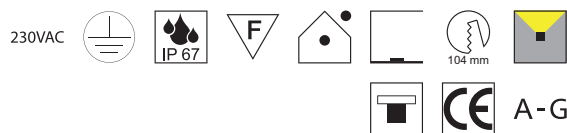

Biltin, 1x GU10 LED 5W

Aluminium schwarz matt, Glas klar

Bestell-Nr.	Euro
83378/11	88,10