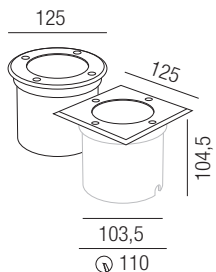

Led-ies, Zubehör

Abzweigdose

Bestell-Nr.	Euro
83395	14,00

Led-ies COB, LED 7W, 630lm, 3000K

Edelstahlring, Glas klar, inkl. quadratischem Metall-Glas Aufsatz und Einbaudose, 2 Kabeleingänge PG13

Bestell-Nr.	Euro
86369/13	124,20