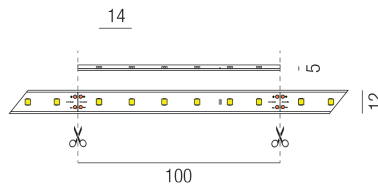

Produktdatenblatt

LED STRIPS24 69360/300-CW

Beschreibung

LED STRIPs 24V - DIAMOND IP67 - CRI>80
 24VDC/kaltweiß 4200K/4,8W 485lm je lfm
 B10mm/Doppelklebeband/3-lfm Rolle
 teilbar nach 100mm

Anschluss 24V Gleichspannung, Schutzklasse III - Elektrische Isolierungsklasse (IEC), Schutzart IP67, Anwendung im Innen- und Außenbereich, Installation an der Wand, Decke oder auf dem Boden, 1 seitiger Lichtaustritt - down breitstrahlend, Abstrahlwinkel 120°, Lieferung ohne Netzteil, Farbwiedergabeindex CRI >80, Farbtemperatur von kaltweiß 4000K, Energieeffizienzklasse, A++, CE-Kennzeichnung

Projektbilder - Zusatzbilder - Detailbilder

Technische Änderungen vorbehalten, druck-, scan- und kalibrierungsbedingt sind Farbabweichungen möglich.