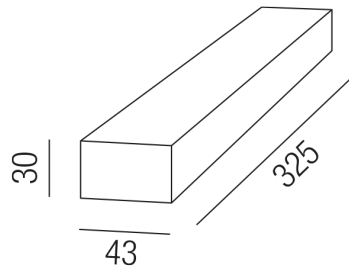

Produktdatenblatt

NETZTEILE 24VDC 43LED/553

Beschreibung

LED NETZTEIL 24 VDC - casambi
für LED Strips+Belts 24V - max. 150W
basicDIM Wireless/CASAMBI & switch dim
L325xB43xH30mm

Anschluss 230V Wechselspannung, Schutzklasse II - Elektrische Isolierungsklasse (IEC), Schutzart IP20, Anwendung im Innenbereich, Installation an der Wand, Decke oder auf dem Boden, Betriebsgerät CASAMBI Smart Home, Leuchte geeignet für die Montage an Möbeln, Betriebsgeräte schaltbar (nicht dimmbar), Betriebsgerät SWITCH dimmbar, CE-Kennzeichnung