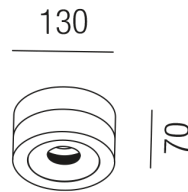

Produktdatenblatt

CHAPEAU 24833/13-CUR

Beschreibung

WL CHAPEAU

1fl/Kupfer natur/Abdeckung kupfer

dm130/H-AL70mm/1x E27 max. 40W

Kabeleinlass 2-seitig 90°

Anschluss 230V Wechselspannung, Schutzklasse I - Elektrische Isolierungsklasse (IEC), Schutzart IP20, Anwendung im Innenbereich, Installation an der Wand oder Decke, 3 seitiger Lichtaustritt - down breitstrahlend, seitlich breitstrahlend, Leuchte geeignet für die Montage auf entflammaren Oberflächen, Energieeffizienzklasse, A++ - D

Projektbilder - Zusatzbilder - Detailbilder

Technische Änderungen vorbehalten, druck-, scan- und kalibrierungsbedingt sind Farbabweichungen möglich.