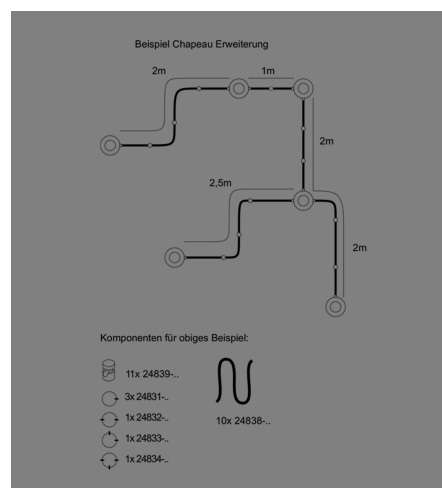

Produktdatenblatt

CHAPEAU 24833/13-CUR

Beschreibung

WL CHAPEAU

1fl/Kupfer natur/Abdeckung kupfer

dm130/H-AL70mm/1x E27 max. 40W

Kabeleinlass 2-seitig 90°

Anschluss 230V Wechselspannung, Schutzklasse I - Elektrische Isolierungsklasse (IEC), Schutzart IP20, Anwendung im Innenbereich, Installation an der Wand oder Decke, 3 seitiger Lichtaustritt - down breitstrahlend, seitlich breitstrahlend, Leuchte geeignet für die Montage auf entflammaren Oberflächen, Energieeffizienzklasse, A++ - D

Projektbilder - Zusatzbilder - Detailbilder

Technische Änderungen vorbehalten, druck-, scan- und kalibrierungsbedingt sind Farbabweichungen möglich.