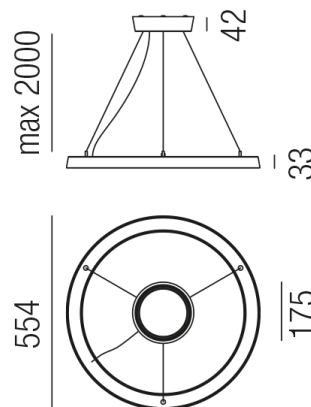

Produktdatenblatt

LIRA 87200/55-R

Beschreibung

HL LIRA ROUND - IP65

Eisen dunkelbraun

LED 24W 3000K 1402lm CRI >80

dm554/H2000mm/ON-OFF

Anschluss 230V Wechselspannung, Schutzklasse II - Elektrische Isolierungsklasse (IEC), Schutzart IP65, Anwendung im Außenbereich, Installation an der Decke, 1 seitiger Lichtaustritt - down breitstrahlend, Leuchte geeignet für die Montage auf entflammaren Oberflächen, Netzteil integriert, Betriebsgeräte schaltbar (nicht dimmbar), Farbwiedergabeindex CRI >80, Farbtemperatur von warmweiß 3000K, Energieeffizienzklasse, D, CE-Kennzeichnung