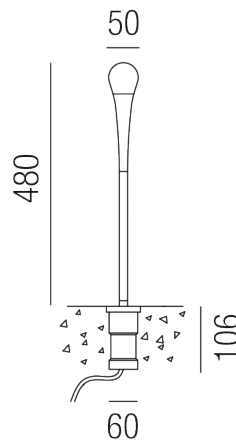

Produktdatenblatt

FIREFLY 86882/48-ASWW

Beschreibung

SL FIREFLY 50 - IP65

Alu anthrazit/Diffuser opal

LED 2W 2700K 119lm CRI>90

dm50/H480/ET106mm

inkl. Bodeneinbaugeschäse

Anschluss 24V Gleichspannung, Schutzklasse III - Elektrische Isolierungsklasse (IEC), Schutzart IP65, Anwendung im Außenbereich, Installation auf dem Boden, 4 seitiger Lichtaustritt - Rundumlicht (in alle Richtungen), Leuchte geeignet für die Montage auf entflammabaren Oberflächen, Lieferung ohne Netzteil, Farbwiedergabeindex CRI >90, Farbtemperatur von superwarmweiß 2700K, Energieeffizienzklasse, G, CE-Kennzeichnung, mit angebautem Stromkabel 500mm