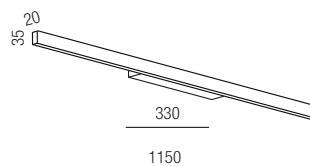

230VAC

A+

Bestell-Nr.	Farbauswahl angeben	Euro
62280/97-	+	
62280/97-	+	
62280/97-	+	

Linea Dark 1150, LED 49W, 4400lm

Diffuser opal UGR<22, Direktlicht

230VAC

A+

Bestell-Nr.	Farbauswahl angeben	Euro
62280/115-	+	
62280/115-	+	
62280/115-	+	