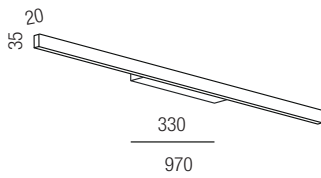

Linea Dark 970, LED 38W, 3400lm

Diffuser opal UGR<22, Direktlicht

230VAC

A+

Bestell-Nr.	Farbauswahl angeben	Euro
62280/97-	+	
62280/97-	+	
62280/97-	+