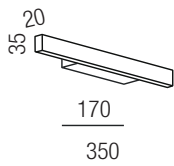

Linea Dark 310, LED 12W, 1600lm

Diffuser opal UGR<22, Direktlicht

230VAC

A+

Bestell-Nr.	Farbauswahl angeben	dimmbar	Euro
62280/31-	+		
62280/31-	+		
62280/31-	+		
62280/31TRI-	+ TRIAC		
62280/31TRI-	+ TRIAC		
62280/31TRI-	+ TRIAC		

Linea Dark 590, LED 26W, 1800lm

Diffuser opal UGR<22, Direktlicht

230VAC

A+

Bestell-Nr.	Farbauswahl angeben	Euro
62280/59-	+	
62280/59-	+	
62280/59-	+	

Linea Dark 970, LED 38W, 3400lm

Diffuser opal UGR<22, Direktlicht