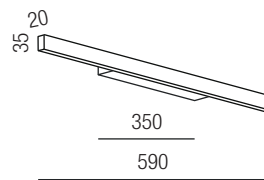

Linea Dark 310, LED 12W, 1600lm

Diffuser opal UGR<22, Direktlicht

230VAC

A+

Bestell-Nr.	Farbauswahl angeben	dimmbar	Euro
62280/31-	+		
62280/31-	+		
62280/31-	+		
62280/31TRI-	+ TRIAC		
62280/31TRI-	+ TRIAC		
62280/31TRI-	+ TRIAC		

Linea Dark 590, LED 26W, 1800lm

Diffuser opal UGR<22, Direktlicht

230VAC

A+

Bestell-Nr.	Farbauswahl angeben	Euro
62280/59-	+	
62280/59-	+	
62280/59-	+	

Linea Dark 970, LED 38W, 3400lm

Diffuser opal UGR<22, Direktlicht