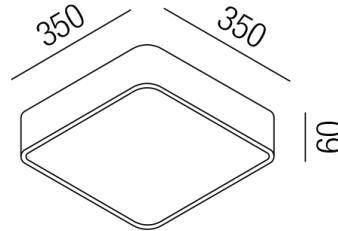

Produktdatenblatt

SKY 57475/35-BR

Beschreibung

DL/WL SKY

moccabraun/Diffuser weiß matt

350x350/H-AL60mm

LED 24W 230V 3000K 2160lm CRI 90

TRIAC dimmbar

Anschluss 230V Wechselspannung, Schutzklasse I - Elektrische Isolierungskategorie (IEC), Schutzart IP20, Anwendung im Innenbereich, Installation an der Wand oder Decke, 1 seitiger Lichtaustritt - down breitstrahlend, Leuchte geeignet für die Montage auf entflammenden Oberflächen, Betriebsgerät TRIAC dimmbar, Farbwiedergabeindex CRI >90, Farbtemperatur von warmweiß 3000K, Energieeffizienzklasse, A+