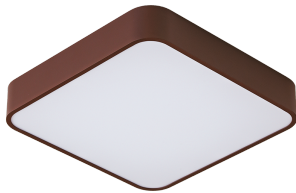

Produktdatenblatt

SKY 57475/35-BR

Beschreibung

DL/WL SKY

moccabraun/Diffuser weiß matt

350x350/H-AL60mm

LED 24W 230V 3000K 2160lm CRI 90

TRIAC dimmbar

Anschluss 230V Wechselspannung, Schutzklasse I - Elektrische Isolierungskategorie (IEC), Schutzart IP20, Anwendung im Innenbereich, Installation an der Wand oder Decke, 1 seitiger Lichtaustritt - down breitstrahlend, Leuchte geeignet für die Montage auf entflammenden Oberflächen, Betriebsgerät TRIAC dimmbar, Farbwiedergabeindex CRI >90, Farbtemperatur von warmweiß 3000K, Energieeffizienzklasse, A+