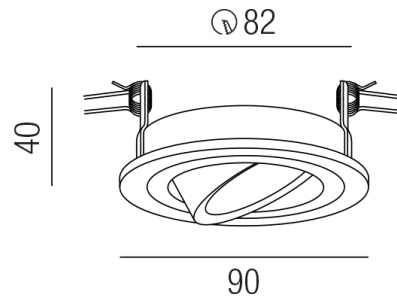

Produktdatenblatt

ZUPOLY ZU548/91-G

Beschreibung

ZUB POLY

NUR Einbaurahmen mit Innenring

rund/rose gold

dm90/Loch 82mm

Schutzart IP20, Anwendung im Innenbereich, Installation an der Wand oder Decke, Lochausschnitt rund: 82mm, schwenkbar 30°