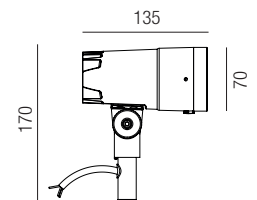

Hector, LED 11W, 760lm, 3000K

Aluminium anthrazit, Glas klar, dreh- und schwenkbar, inkl. Erdspieß, Kabellänge 2000mm

Bestell-Nr.	Euro
84995N-A	165,00

Ricky, LED 10W, 790lm, 3000K

Aluminium anthrazit, schwenkbar, inkl. Erdspieß, **Abstrahlwinkel 15° - 60° verstellbar**

Bestell-Nr.	Euro
85995-A	185,00

Taylor, 1x GU10 LED 8W

Aluminium schwarz matt oder weiß matt, inkl. Erdspieß

Bestell-Nr.	Farbauswahl angeben	Euro
86295-	<input checked="" type="checkbox"/> S <input type="checkbox"/> W	69,50