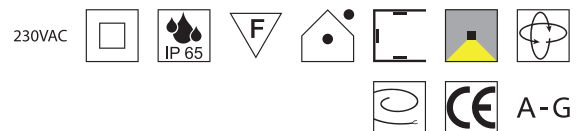

Bestell-Nr.	Euro
85995-A	185,00

Taylor, 1x GU10 LED 8W

Aluminium schwarz matt oder weiß matt, inkl. Erdspieß

Bestell-Nr.	Farbauswahl angeben	Euro
86295-	<input checked="" type="checkbox"/> S <input type="checkbox"/> W	69,50