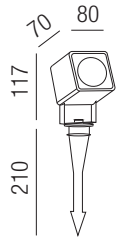

Hector, LED 11W, 760lm, 3000K

Aluminium anthrazit, Glas klar, dreh- und schwenkbar, inkl. Erdspieß, Kabellänge 2000mm

Bestell-Nr.	Euro
84995N-A	165,00

Ricky, LED 10W, 790lm, 3000K

Aluminium anthrazit, schwenkbar, inkl. Erdspieß, **Abstrahlwinkel 15° - 60° verstellbar**

Bestell-Nr.	Euro
85995-A	185,00

Taylor, 1x GU10 LED 8W

Aluminium schwarz matt oder weiß matt, inkl. Erdspieß

Bestell-Nr.	Farbauswahl angeben	Euro
86295-	<input checked="" type="checkbox"/> S <input type="checkbox"/> W	69,50