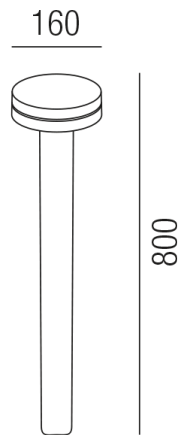

### Beschreibung

SL FIPS - 4CCT

Aluminium anthrazit/Downlight

dm160/H800mm/LED 12W/CRI >90/NT ON/OFF

2,2K(1001lm)/2,7(1092lm)/3,2K(1184lm)/4K(1280lm)

Anschluss 230V Wechselspannung, Schutzklasse I - Elektrische Isolierungsklasse (IEC), Schutzart IP65, Anwendung im Innen- und Außenbereich, Installation auf dem Boden, 1 seitiger Lichtaustritt - down breitstrahlend, Leuchte geeignet für die Montage auf entflammaren Oberflächen, Netzteil integriert, Betriebsgeräte schaltbar (nicht dimmbar), Farbwiedergabeindex CRI >90, Energieeffizienzklasse, F, CE-Kennzeichnung, integrierter Colorswitch 4 Lichtfarben einstellbar - 2200K, 2700K, 3200K, 4000K

### Projektbilder - Zusatzbilder - Detailbilder

Technische Änderungen vorbehalten, druck-, scan- und kalibrierungsbedingt sind Farbabweichungen möglich.