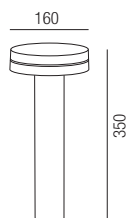

Stake, LED 7W, 465lm, 3000K

Aluminium graphit-gold, Diffusor opal

230VAC

Bestell-Nr.	Euro
84941/65-AG	198,00

Fips 350, LED 12W

Aluminium anthrazit, Lichtfarben einstellbar 2,2K (1001lm) / 2,7K (1092lm) / 3,2K (1184lm) / 4K (1280lm)

230VAC

Bestell-Nr.	Euro
85950/35-ACCT	191,60

Fips 800, LED 12W

Aluminium anthrazit, Lichtfarben einstellbar 2,2K (1001lm) / 2,7K (1092lm) / 3,2K (1184lm) / 4K (1280lm)

230VAC

Bestell-Nr.	Euro
85950/80-ACCT	215,00