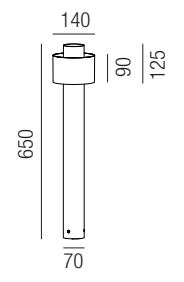

Stake, LED 7W, 465lm, 3000K

Aluminium graphit-gold, Diffusor opal

230VAC

Bestell-Nr.	Euro
84941/65-AG	198,00

Fips 350, LED 12W

Aluminium anthrazit, Lichtfarben einstellbar 2,2K (1001lm) / 2,7K (1092lm) / 3,2K (1184lm) / 4K (1280lm)

230VAC

Bestell-Nr.	Euro
85950/35-ACCT	191,60

Fips 800, LED 12W

Aluminium anthrazit, Lichtfarben einstellbar 2,2K (1001lm) / 2,7K (1092lm) / 3,2K (1184lm) / 4K (1280lm)

230VAC

Bestell-Nr.	Euro
85950/80-ACCT	215,00