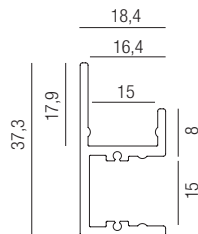

## Profil Profi Duo

Aluminium schwarz matt oder weiß matt, ohne Abdeckung

Bestell-Nr.	Länge	Euro
69682/100- <b>S</b> <b>W</b>	1000mm	39,70
69682/200- <b>S</b> <b>W</b>	2000mm	79,30
* 69682/300- <b>S</b> <b>W</b>	3000mm	122,90

## Profil Profi Muro

Aluminium schwarz matt oder weiß matt, ohne Abdeckung

Bestell-Nr.	Länge	Euro
69681/100- <b>S</b> <b>W</b>	1000mm	24,10
69681/200- <b>S</b> <b>W</b>	2000mm	48,10
* 69681/300- <b>S</b> <b>W</b>	3000mm	74,80

## Profil Profi Duo & Muro, Zubehör

Profilabdeckung, Kunststoff opal für homogenes Licht

Bestell-Nr.	Länge	Euro
ZU695/26-1	1000mm	12,40
ZU695/26-2	2000mm	24,70
* ZU695/26-3	3000mm	38,30

Profilabdeckung, 30°, Kunststoff satiniert, für gerichtetes Licht

Bestell-Nr.	Länge	Euro
ZU629/29N-1	1000mm	15,90
ZU629/29N-2	2000mm	31,90
* ZU629/29N-3	3000mm	49,40

Befestigungsprofil, Blindabdeckung Aluminium

Bestell-Nr.	Länge	Euro
ZU696/90-1	1000mm	9,40
ZU696/90-2	2000mm	18,90
* ZU696/90-3	3000mm	29,30