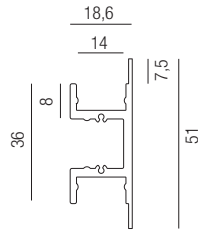

## Profil Profi Duo

Aluminium schwarz matt oder weiß matt, ohne Abdeckung

Bestell-Nr.	Länge	Euro
69682/100- <b>S</b> <b>W</b>	1000mm	39,70
69682/200- <b>S</b> <b>W</b>	2000mm	79,30
* 69682/300- <b>S</b> <b>W</b>	3000mm	122,90

## Profil Profi Muro

Aluminium schwarz matt oder weiß matt, ohne Abdeckung

Bestell-Nr.	Länge	Euro
69681/100- <b>S</b> <b>W</b>	1000mm	24,10
69681/200- <b>S</b> <b>W</b>	2000mm	48,10
* 69681/300- <b>S</b> <b>W</b>	3000mm	74,80

## Profil Profi Duo & Muro, Zubehör

Profilabdeckung, Kunststoff opal für homogenes Licht

Bestell-Nr.	Länge	Euro
ZU695/26-1	1000mm	12,40
ZU695/26-2	2000mm	24,70
* ZU695/26-3	3000mm	38,30

Profilabdeckung, 30°, Kunststoff satiniert, für gerichtetes Licht

Bestell-Nr.	Länge	Euro
ZU629/29N-1	1000mm	15,90
ZU629/29N-2	2000mm	31,90
* ZU629/29N-3	3000mm	49,40

Befestigungsprofil, Blindabdeckung Aluminium

Bestell-Nr.	Länge	Euro
ZU696/90-1	1000mm	9,40
ZU696/90-2	2000mm	18,90
* ZU696/90-3	3000mm	29,30